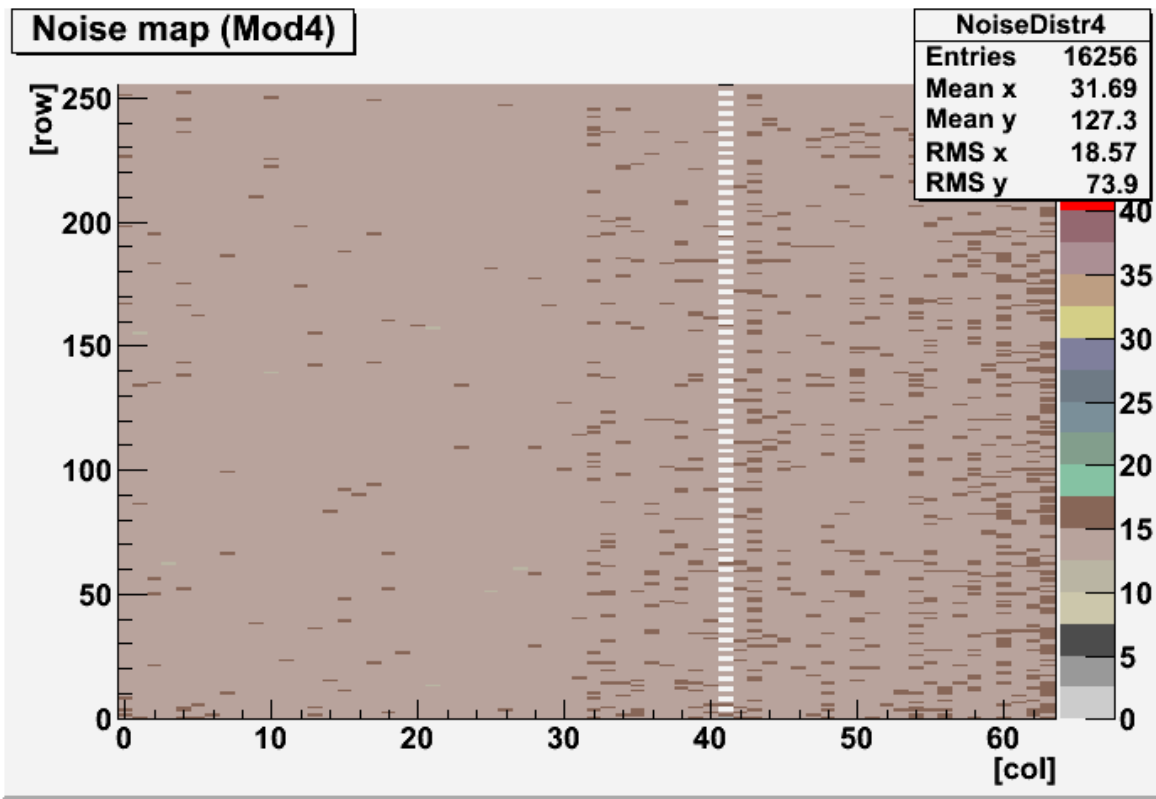

File Read/Log Help

Host: localhost Port: 32767 Connect

Linux ID: -1 Supply ID: 20 Status PowerSupply: On

Loaded File: /home/gaes/DEPFETpowersupply/Rack_Supply/trunk/host/S3BSupply/trunk/S3BSupply/ini-files/S3b_config_opt_H3016.ini

(10) Source	7.00	07.03 V	042.4 mA	(14) TIA-	0.80	-00.80 V	-043.5 mA
(11) Bulk	16.00	16.02 V	000.0 mA	(0) CSw DVDD	3.30	03.34 V	036.7 mA
(15) CCG	6.40	06.42 V	000.0 mA	(1) CSw 3	3.40	03.44 V	000.6 mA
(8) Gate_on GS_GND	2.20	02.22 V	000.0 mA	(2) CSw 6	6.70	06.74 V	000.5 mA
(7) Gate_off GSw 9	9.60	09.62 V	006.8 mA	(4) GSw DVDD	3.30	03.32 V	036.5 mA
(9) Clear_low CS_GND	9.80	09.81 V	000.0 mA	(5) GSw 3	3.20	03.22 V	000.5 mA
(3) Clear_high CSw 9	10.40	10.44 V	008.1 mA	(6) GSw 6	6.40	06.42 V	000.5 mA
(12) CUROA	2.50	02.51 V	-001.7 mA	(17) +5V	4.80	04.73 V	-001.9 mA
(16) CURO D	2.50	02.44 V	030.7 mA	(23) HV	180.00	180.3 V	-000.7 mA
(13) TIA+	2.80	02.82 V	040.6 mA				

Exit

Noise and status maps

Noise distribution (Mod4)

PedRMSall4	
Entries	16256
Mean	14.12
RMS	0.5255

Pedestals distribution (Mod4)

Pedall4	
Entries	16256
Mean	8001
RMS	40.8