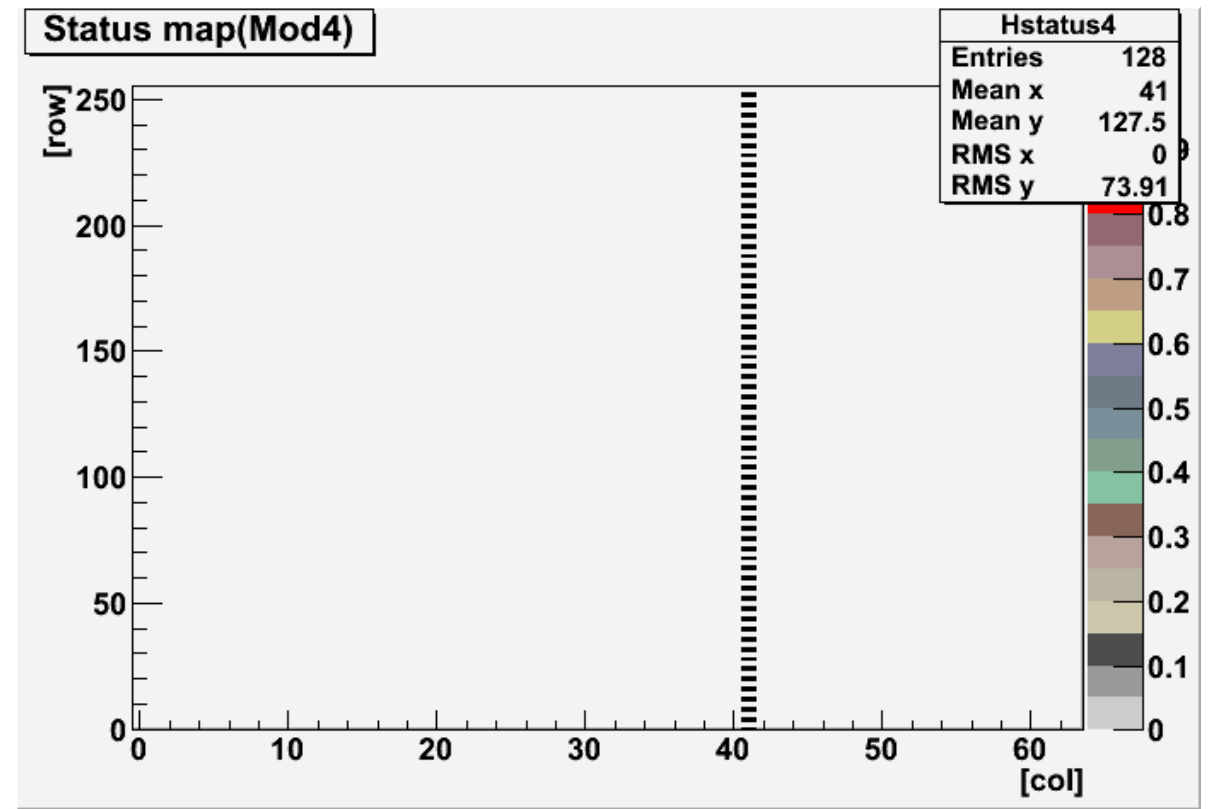

File Read/Log Help

Host: localhost Port: 32767 Connect

Linux ID: -1 Supply ID: 20 Status PowerSupply: On

Loaded File: /home/gaes/DEPFETpowersupply/Rack_Supply/trunk/host/S3BSupply/trunk/S3BSupply/ini-files/S3b_config_opt_H3016.ini

(10) Source	7.00	07.03 V	042.4 mA	(14) TIA-	0.80	-00.80 V	-043.5 mA
(11) Bulk	16.00	16.02 V	000.0 mA	(0) CSw DVDD	3.30	03.34 V	036.7 mA
(15) CCG	6.40	06.42 V	000.0 mA	(1) CSw 3	3.40	03.44 V	000.6 mA
(8) Gate_on GS_GND	2.20	02.22 V	000.0 mA	(2) CSw 6	6.70	06.74 V	000.5 mA
(7) Gate_off GSw 9	9.60	09.62 V	006.8 mA	(4) GSw DVDD	3.30	03.32 V	036.5 mA
(9) Clear_low CS_GND	9.80	09.81 V	000.0 mA	(5) GSw 3	3.20	03.22 V	000.5 mA
(3) Clear_high CSw 9	10.40	10.44 V	008.1 mA	(6) GSw 6	6.40	06.42 V	000.5 mA
(12) CUROA	2.50	02.51 V	-001.7 mA	(17) +5V	4.80	04.73 V	-001.9 mA
(16) CURO D	2.50	02.44 V	030.7 mA	(23) HV	180.00	180.3 V	-000.7 mA
(13) TIA+	2.80	02.82 V	040.6 mA				

Exit

Noise and status maps

Noise distribution (Mod4)

PedRMSall4	
Entries	16256
Mean	14.12
RMS	0.5255

Pedestals distribution (Mod4)

Pedall4	
Entries	16256
Mean	8001
RMS	40.8