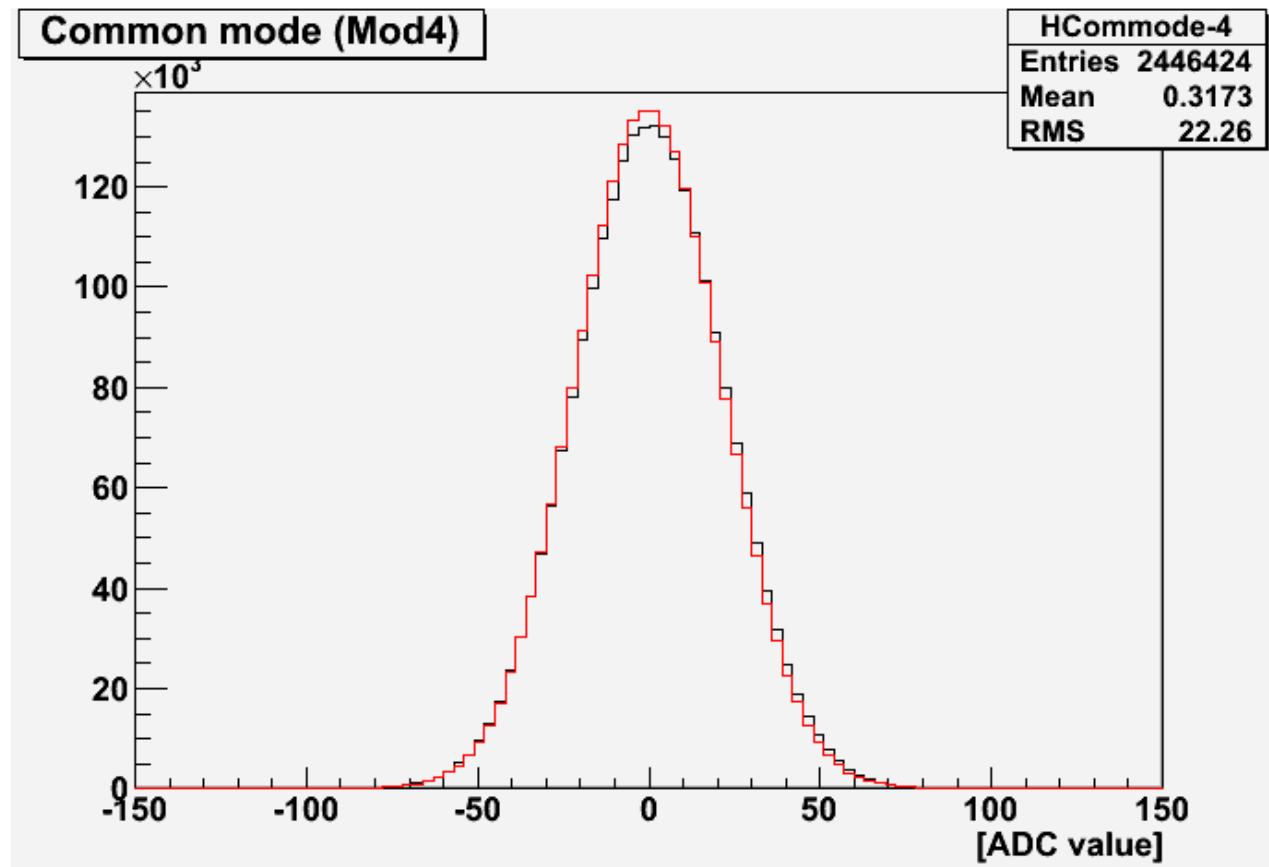

(10) Source	7.00	07.03 V	042.4 mA	(14) TIA-	0.80	-00.80 V	-043.5 mA
(11) Bulk	16.00	16.02 V	000.0 mA	(0) CSw DVDD	3.30	03.34 V	036.7 mA
(15) CCG	6.40	06.42 V	000.0 mA	(1) CSw 3	3.40	03.44 V	000.6 mA
(8) Gate_on GS_GND	2.20	02.22 V	000.0 mA	(2) CSw 6	6.70	06.74 V	000.5 mA
(7) Gate_off GSw 9	9.60	09.62 V	006.8 mA	(4) GSw DVDD	3.30	03.32 V	036.5 mA
(9) Clear_low CS_GND	9.80	09.81 V	000.0 mA	(5) GSw 3	3.20	03.22 V	000.5 mA
(3) Clear_high CSw 9	10.40	10.44 V	008.1 mA	(6) GSw 6	6.40	06.42 V	000.5 mA
(12) CUROA	2.50	02.51 V	-001.7 mA	(17) +5V	4.80	04.73 V	-001.9 mA
(16) CURO D	2.50	02.44 V	030.7 mA	(23) HV	180.00	180.3 V	-000.7 mA
(13) TIA+	2.80	02.82 V	040.6 mA				

Exit

Noise and status maps

Noise distribution (Mod4)

PedRMSall4	
Entries	16256
Mean	14.12
RMS	0.5255

Pedestals distribution (Mod4)

Pedall4	
Entries	16256
Mean	8001
RMS	40.8