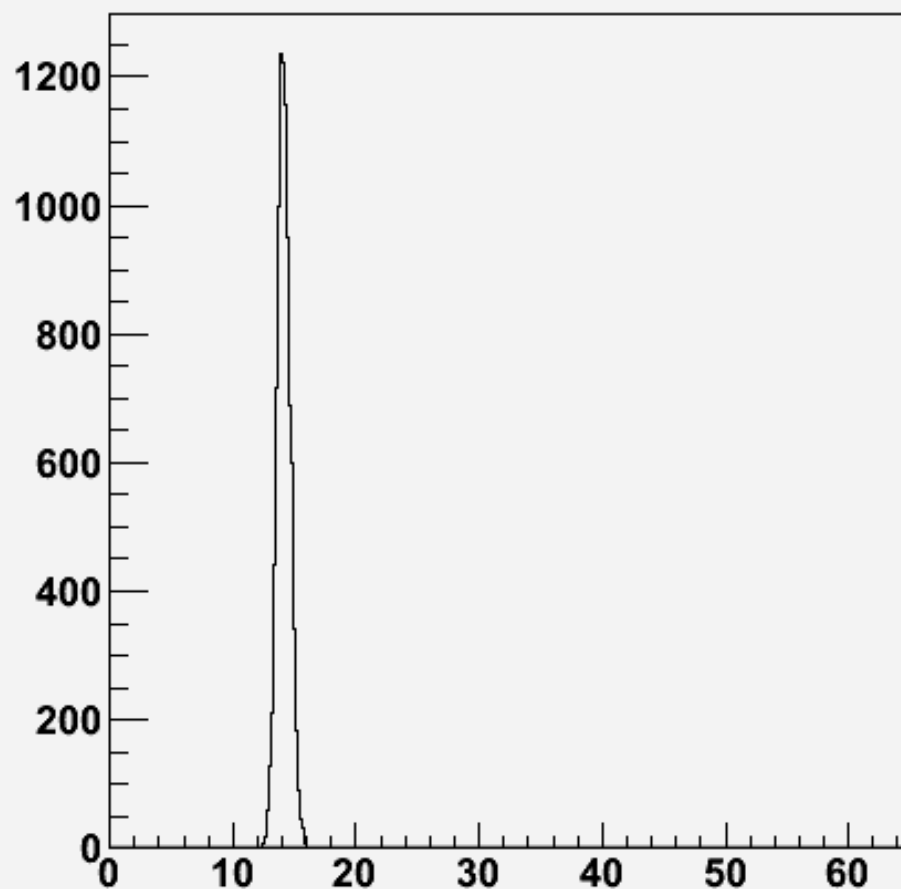

(10) Source	7.00	07.03 V	042.4 mA	(14) TIA-	0.80	-00.80 V	-043.5 mA
(11) Bulk	16.00	16.02 V	000.0 mA	(0) CSw DVDD	3.30	03.34 V	036.7 mA
(15) CCG	6.40	06.42 V	000.0 mA	(1) CSw 3	3.40	03.44 V	000.6 mA
(8) Gate_on GS_GND	2.20	02.22 V	000.0 mA	(2) CSw 6	6.70	06.74 V	000.5 mA
(7) Gate_off GSw 9	9.60	09.62 V	006.8 mA	(4) GSw DVDD	3.30	03.32 V	036.5 mA
(9) Clear_low CS_GND	9.80	09.81 V	000.0 mA	(5) GSw 3	3.20	03.22 V	000.5 mA
(3) Clear_high CSw 9	10.40	10.44 V	008.1 mA	(6) GSw 6	6.40	06.42 V	000.5 mA
(12) CUROA	2.50	02.51 V	-001.7 mA	(17) +5V	4.80	04.73 V	-001.9 mA
(16) CURO D	2.50	02.44 V	030.7 mA	(23) HV	180.00	180.3 V	-000.7 mA
(13) TIA+	2.80	02.82 V	040.6 mA				

Exit

Noise and status maps

Noise distribution (Mod4)

PedRMSall4	
Entries	16256
Mean	14.12
RMS	0.5255

Pedestals distribution (Mod4)

Pedall4	
Entries	16256
Mean	8001
RMS	40.8